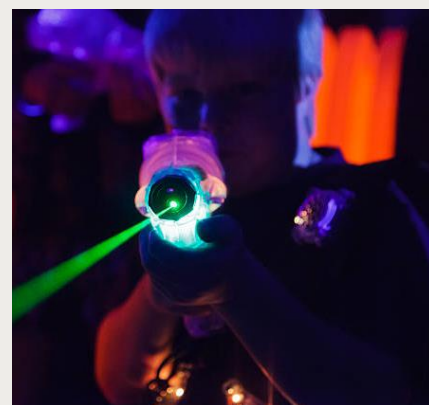

SAMEDI 04 MARS

LASER GAME – THIAIS

Le Laser Game est un jeu de simulation de tir laser au cours duquel les participants s'affrontent afin de marquer un maximum de points.

Déplacements en transports en commun – Rendez-vous à 13h30 à la gare de Juvisy-sur-Orge.

Prévoir son titre de transport.