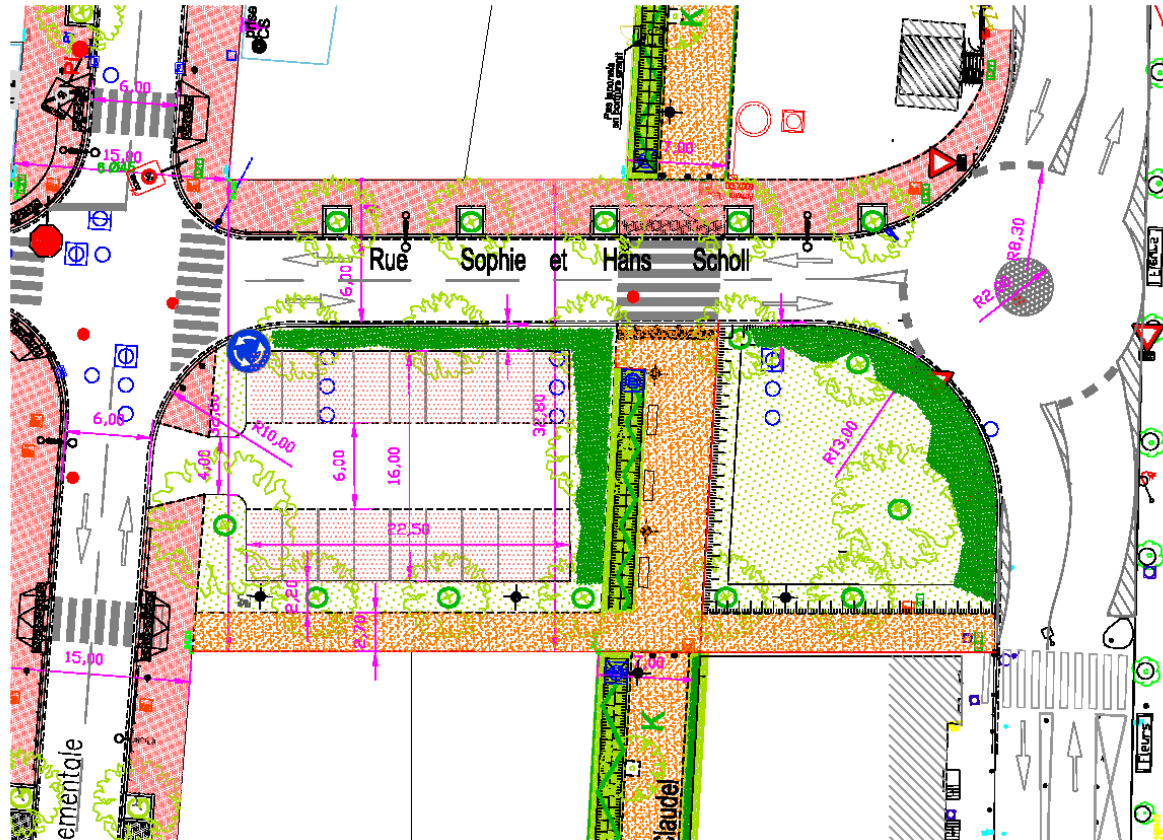

Rue Lucie Aubrac / Sophie et Hans Scholl :

Création d'un parking en zone bleue ⇨ ouverture courant octobre.

Pose de candélabres ⇨ fin octobre.

Plantations ⇨ en novembre.

Quai Gambetta :

Inauguration prévue le 3 décembre.