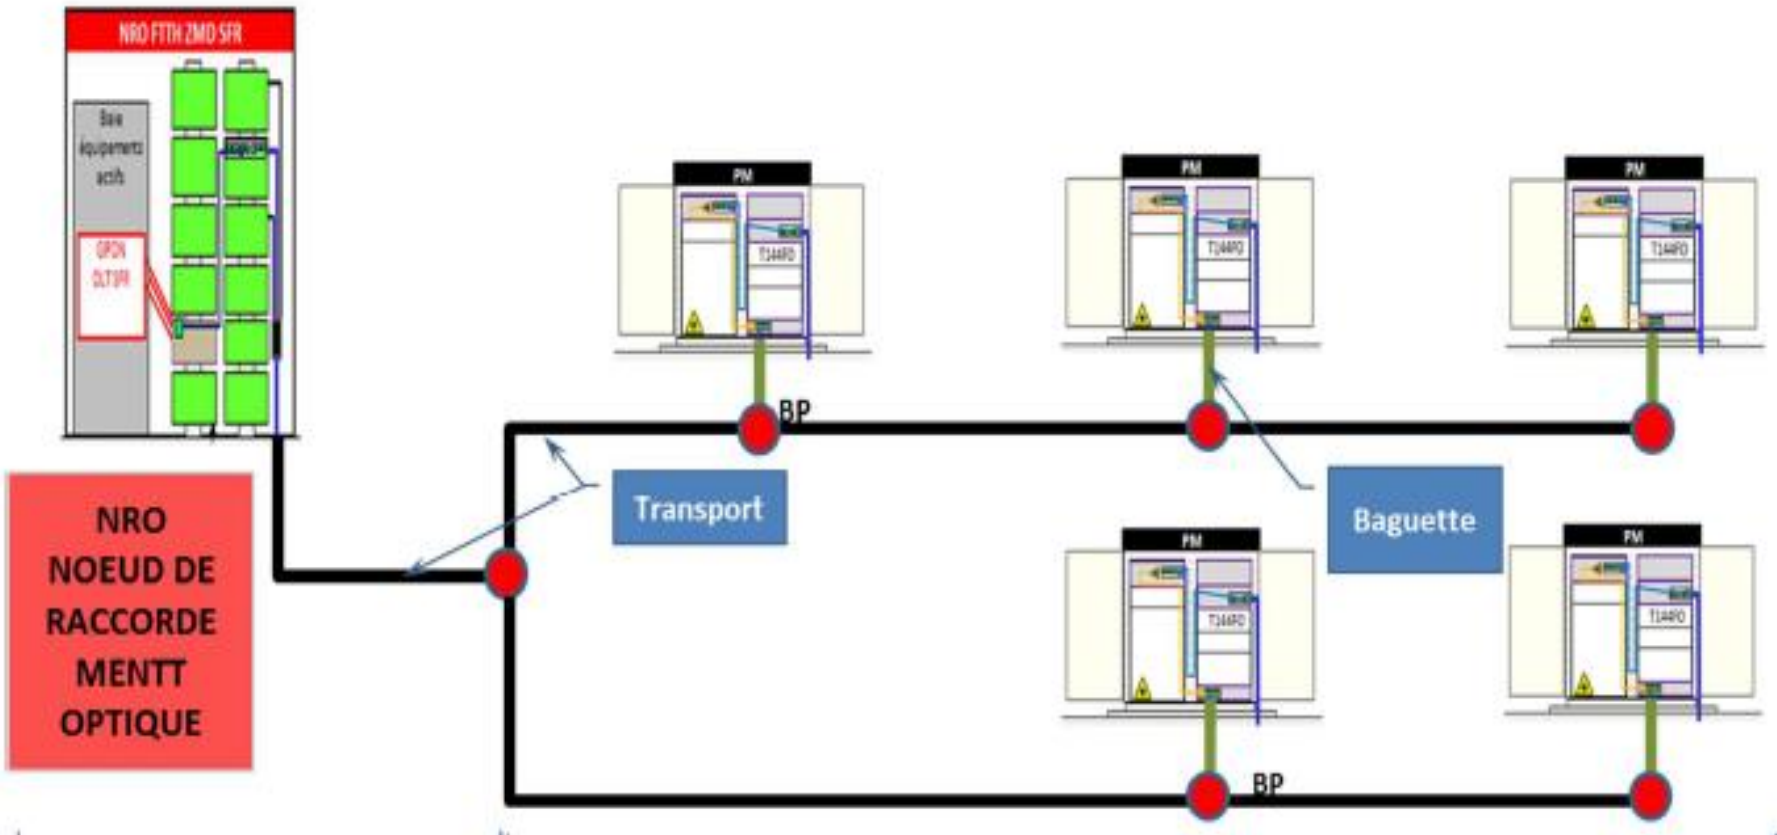

ZMD SFR_JUVISY SUR ORGE
ETAT D'AVANCEMENT
Quartier SEINE

PROJET FTTH
LONG Channara
Philippe MASSELIS

JUVISY SUR ORGE_ZMD : informations

- Nombre de prises totale sur Juvisy sur Orge : » **9 500**
- Rattaché au NRO de Juvisy sur Orge :
 - NRO Juvisy sur Orge : 8 rue Jules Ferry
 - Etat : Phase finale
 - Ouverture du NRO prévisionnelle : S11_2017
- Nombre de Point de Mutualisation : 23 sur l'ensemble de la ville
- Prévisionnel de Déploiement :
 - Pose des armoires : 1^{er} semestre 2017
 - L'ensemble des Armoires sont posées
 - Dont **6** sur le quartier Seine
 - Déploiement NRO _ PM : Boucle de Collecte : en cours de finalisation S10_2017
 - Déploiement de la Zone arrière :
 - Terminé sur l'ensemble des PM, soit 1 138 prises
 - En cours de déploiement sur 3 PM soit 1 223 prises

L'étude et le déploiement en aérien prendra la suite dès la finalisation du réseau souterrain.

JUVISY SUR ORGE_ZMD : architecture

JUVISY SUR ORGE_ZMD : architecture du NRO

JUVISY SUR ORGE ZMD : architecture souterraine

L'étude et le déploiement des 123 prises en aérien prendra la suite dès la finalisation du réseau souterrain.

merci