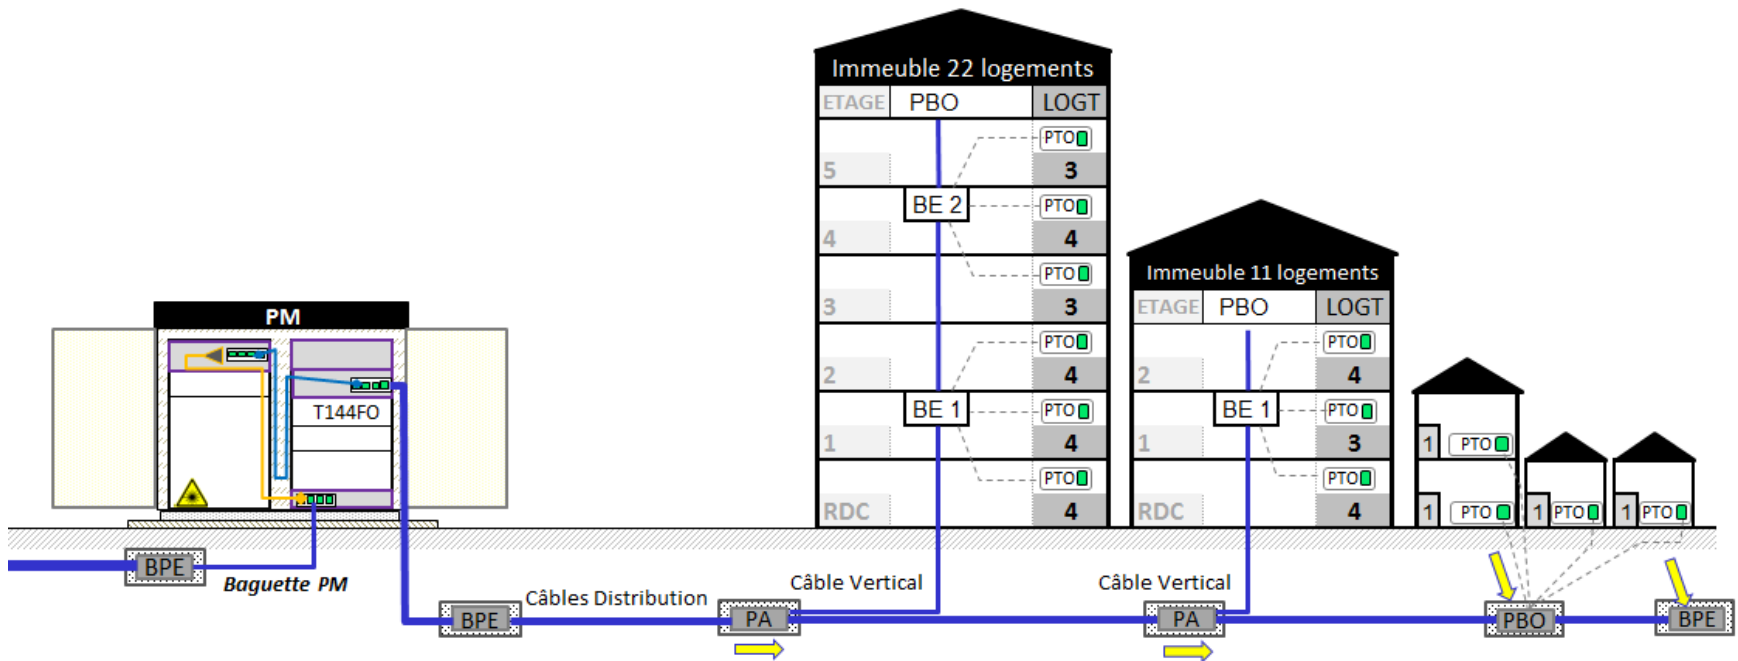

ZMD SFR_JUVISY SUR ORGE
ETAT D'AVANCEMENT
Quartier SEINE

PROJET FTTH
LONG Channara
Philippe MASSELIS

JUVISY SUR ORGE_ZMD : informations

- Nombre de prises totale sur Juvisy sur Orge : » **9 500**
- Rattaché au NRO de Juvisy sur Orge :
 - NRO Juvisy sur Orge : 8 rue Jules Ferry
 - Etat : Phase finale
 - Ouverture du NRO prévisionnelle : S11_2017
- Nombre de Point de Mutualisation : 23 sur l'ensemble de la ville
- Prévisionnel de Déploiement :
 - Pose des armoires : 1^{er} semestre 2017
 - L'ensemble des Armoires sont posées
 - Dont **6** sur le quartier Seine
 - Déploiement NRO _ PM : Boucle de Collecte : en cours de finalisation S10_2017
 - Déploiement de la Zone arrière :
 - Terminé sur l'ensemble des PM, soit 1 138 prises
 - En cours de déploiement sur 3 PM soit 1 223 prises

L'étude et le déploiement en aérien prendra la suite dès la finalisation du réseau souterrain.

JUVISY SUR ORGE_ZMD : architecture

JUVISY SUR ORGE_ZMD : architecture du NRO

JUVISY SUR ORGE ZMD : architecture souterraine

JUVISY SUR ORGE ZMD : Armoire de rue ou Point de Mutualisation (PM)

JUVISY SUR ORGE ZMD : DECOUPE DES QUARTIERS

JUVISY SUR ORGE: prévision travaux

Quartier Seine

QUARTIER	PM		NOMBRE DE PRISES				CAPA PM	ZAPM SOUTERRAIN
	N° D'ORDRE	ETAT	COLLECTIFS		PAVILLONS			
			GC FT	AERIEN	GC FT	AERIEN		
SEINE	PM018	Posé	301	0	15	4	PM 300	Terminé
SEINE	PM019	Posé	345	19	50	5	PM 300	Terminé
SEINE	PM020	Posé	412	0	3	0	PM 300	En cours
SEINE	PM021	Posé	417	12	2	0	PM 300	En cours
SEINE	PM022	Posé	378	42	11	16	PM 300	En cours
SEINE	PM023	Posé	362	24	65	1	PM 300	Terminé

L'étude et le déploiement des 123 prises en aérien prendra la suite dès la finalisation du réseau souterrain.

merci