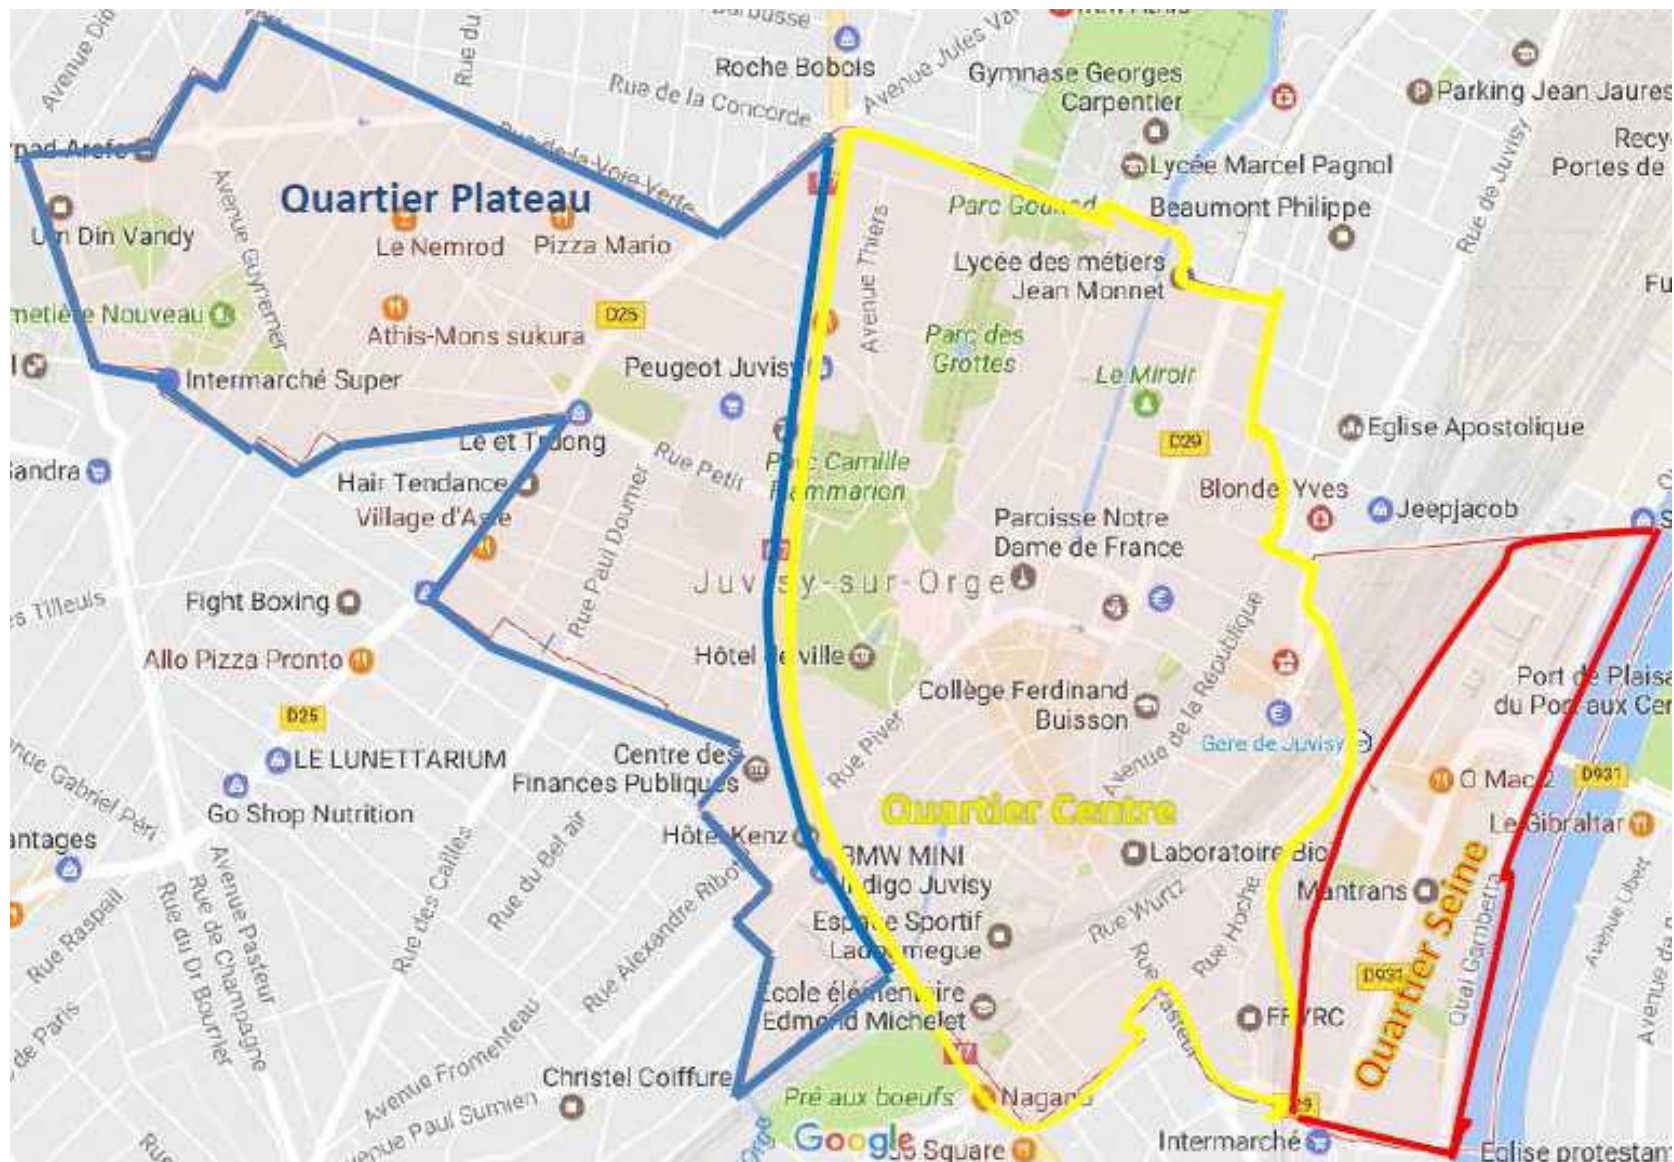

JUVISY SUR ORGE ZMD : DECOUPE DES QUARTIERS