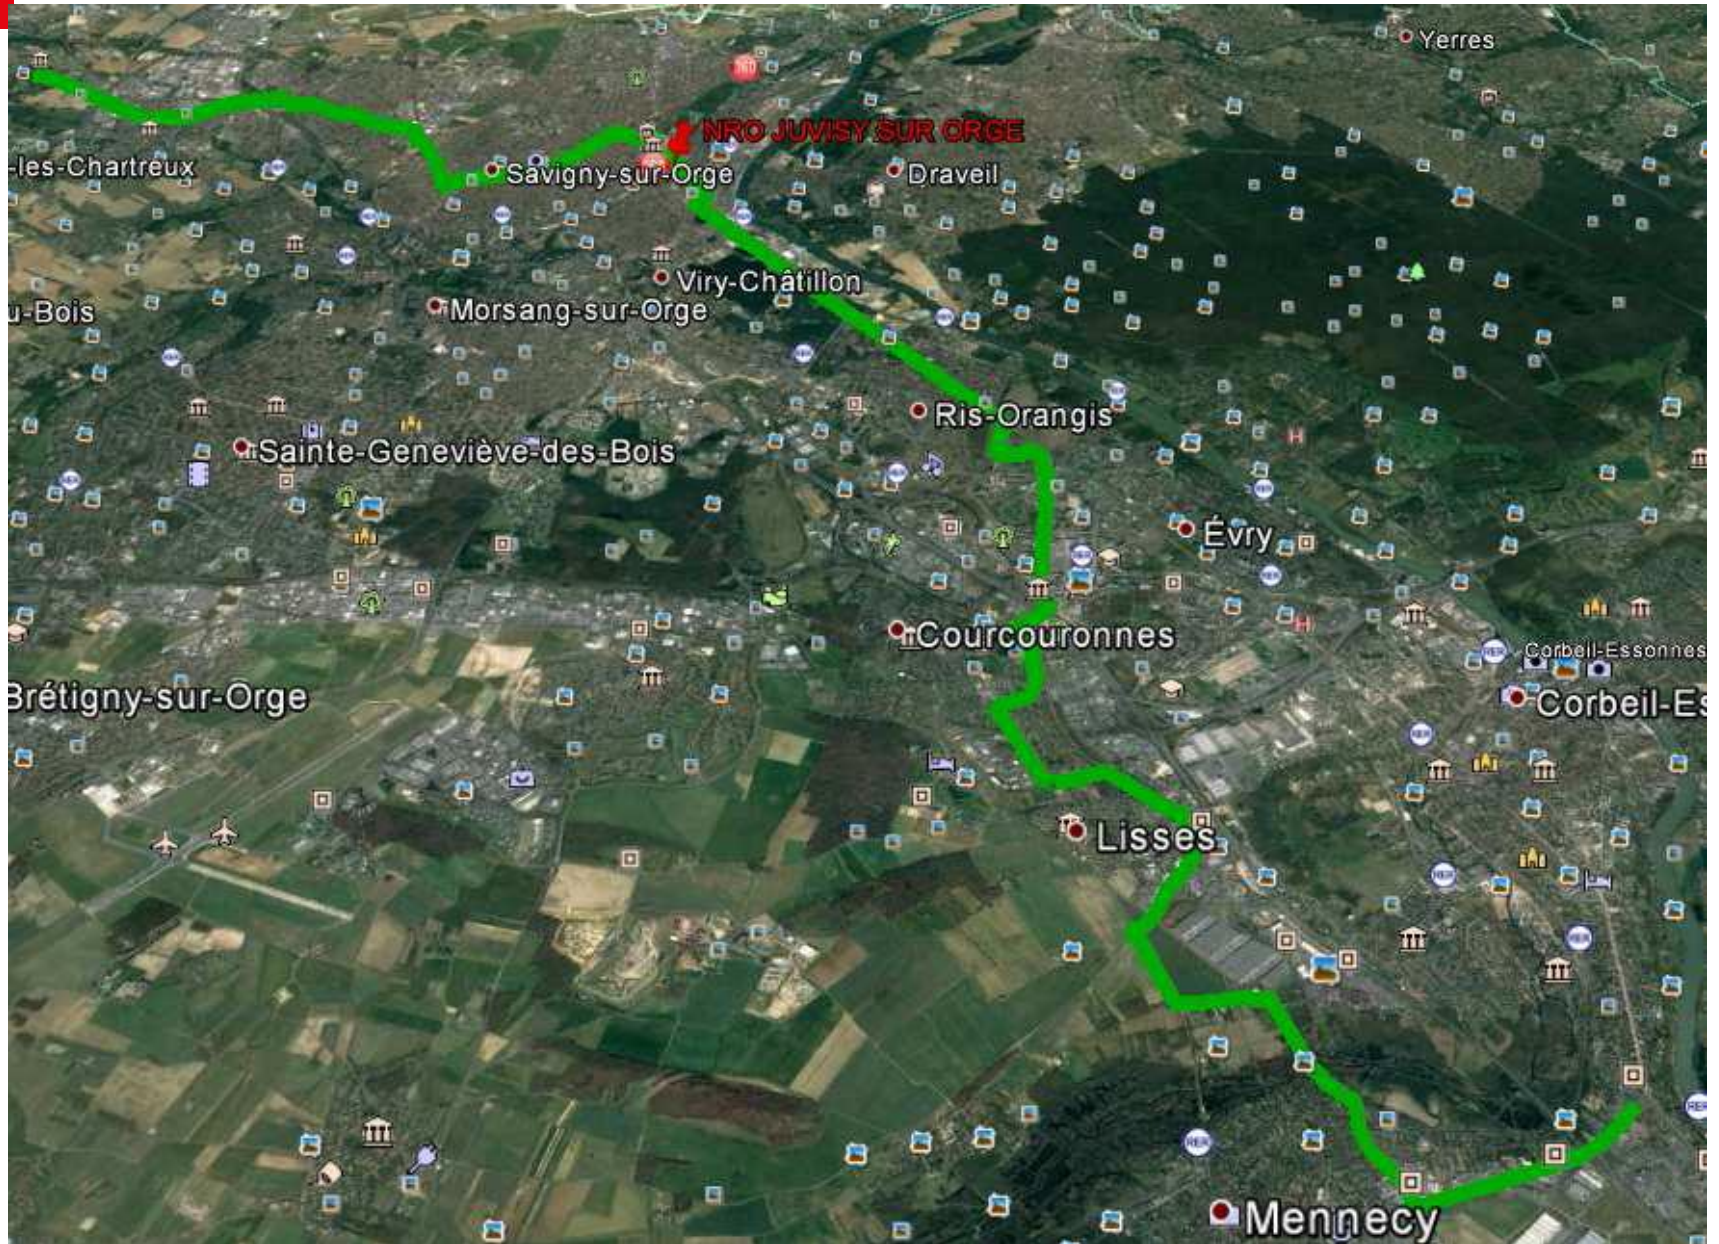

ZMD SFR_JUVISY SUR ORGE
ETAT D'AVANCEMENT
Quartier SEINE

PROJET FTTH
LONG Channara
Philippe MASSELIS

JUVISY SUR ORGE_ZMD : informations

- Nombre de prises totale sur Juvisy sur Orge : » **9 500**
- Rattaché au NRO de Juvisy sur Orge :
 - NRO Juvisy sur Orge : 8 rue Jules Ferry
 - Etat : Phase finale
 - Ouverture du NRO prévisionnelle : S11_2017
- Nombre de Point de Mutualisation : 23 sur l'ensemble de la ville
- Prévisionnel de Déploiement :
 - Pose des armoires : 1^{er} semestre 2017
 - L'ensemble des Armoires sont posées
 - Dont **6** sur le quartier Seine
 - Déploiement NRO _ PM : Boucle de Collecte : en cours de finalisation S10_2017
 - Déploiement de la Zone arrière :
 - Terminé sur l'ensemble des PM, soit 1 138 prises
 - En cours de déploiement sur 3 PM soit 1 223 prises

L'étude et le déploiement en aérien prendra la suite dès la finalisation du réseau souterrain.

JUVISY SUR ORGE_ZMD : architecture

JUVISY SUR ORGE_ZMD : architecture du NRO

JUVISY SUR ORGE ZMD : architecture souterraine

L'étude et le déploiement des 123 prises en aérien prendra la suite dès la finalisation du réseau souterrain.

merci