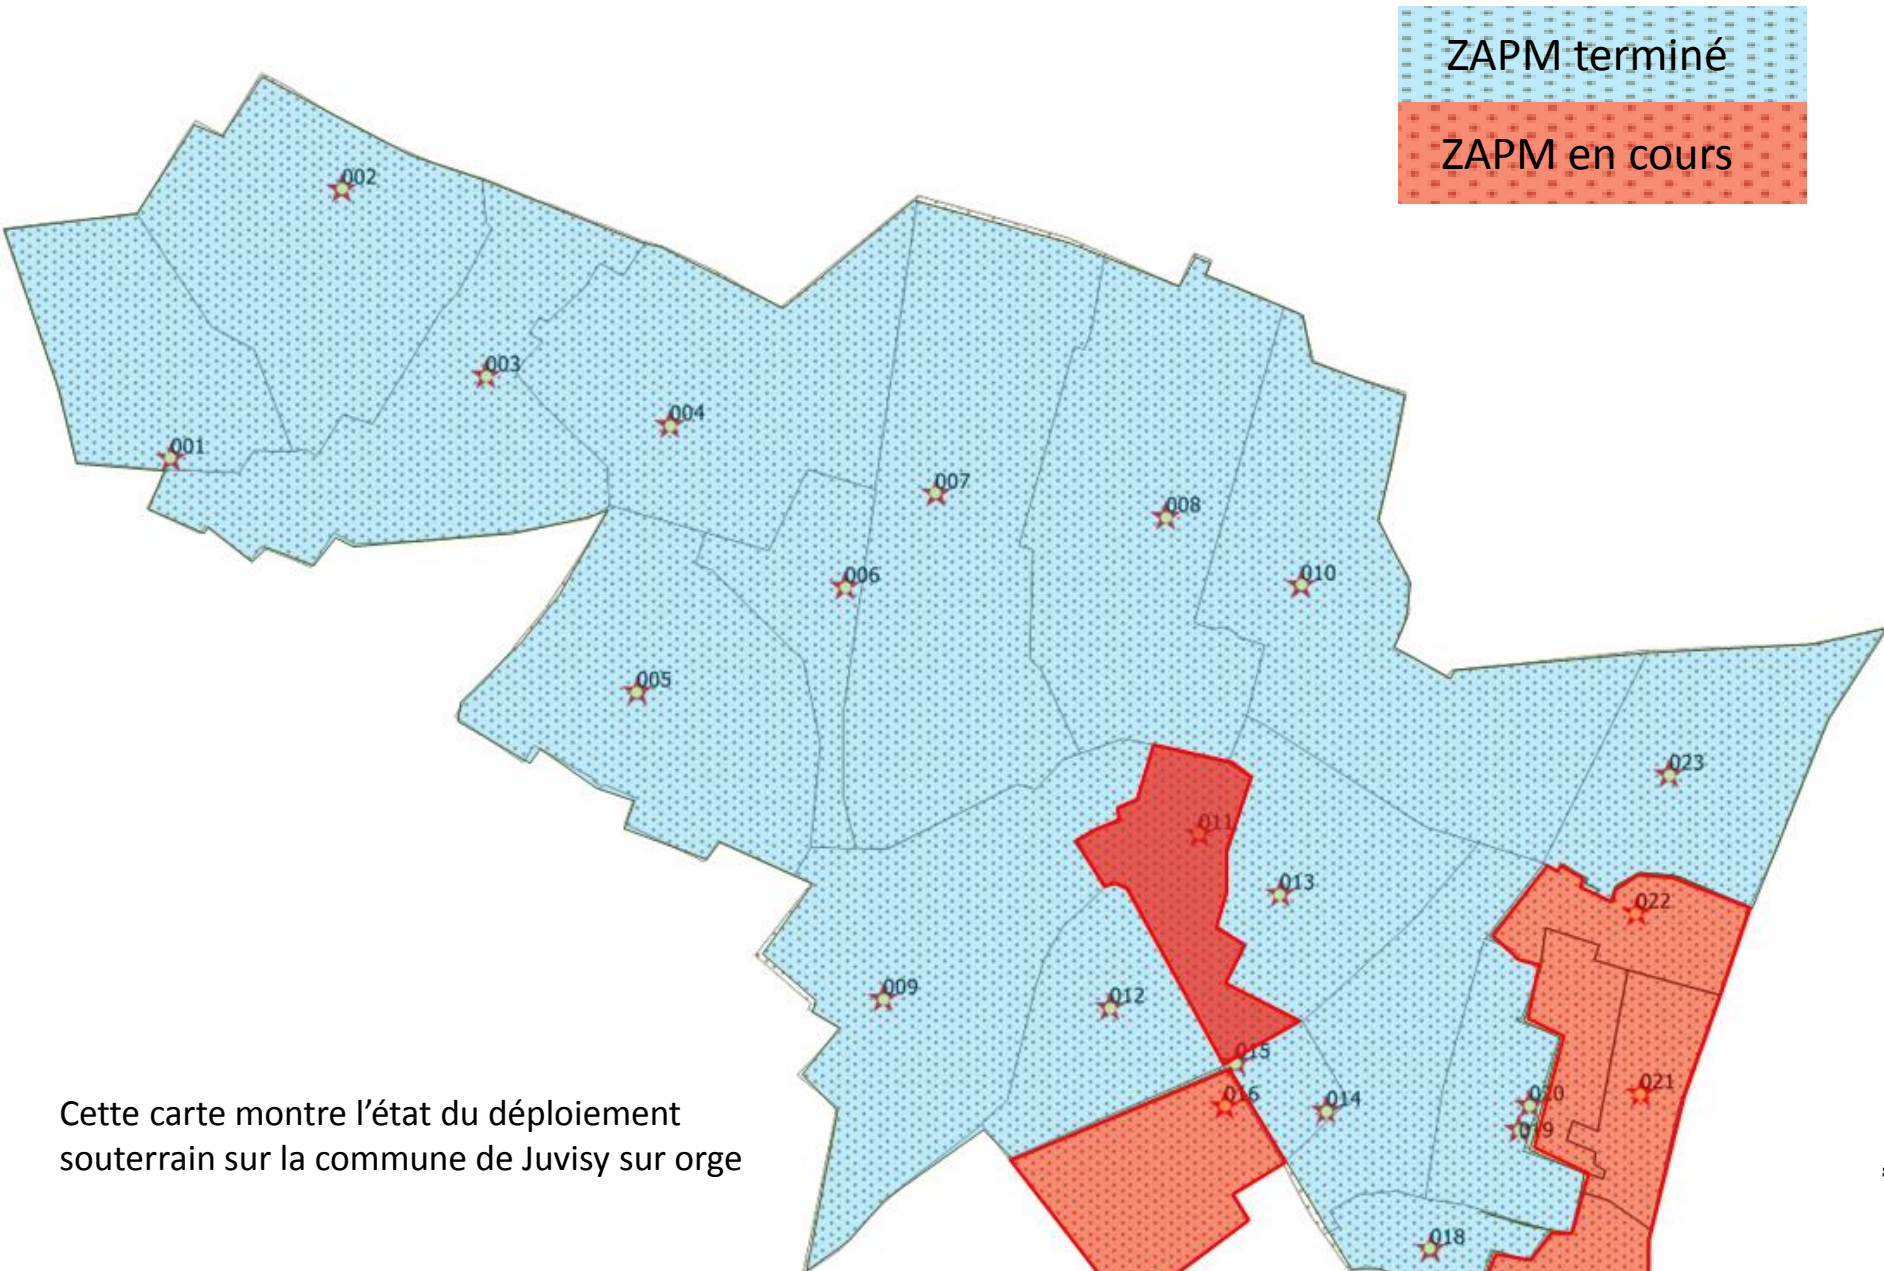

ZMD SFR_JUVISY SUR ORGE
ETAT D'AVANCEMENT
Quartier SEINE

PROJET FTTH
LONG Channara
Philippe MASSELIS

JUVISY SUR ORGE_ZMD : informations

- Nombre de prises totale sur Juvisy sur Orge : » **9 500**
- Rattaché au NRO de Juvisy sur Orge :
 - NRO Juvisy sur Orge : 8 rue Jules Ferry
 - Etat : Phase finale
 - Ouverture du NRO prévisionnelle : S11_2017
- Nombre de Point de Mutualisation : 23 sur l'ensemble de la ville
- Prévisionnel de Déploiement :
 - Pose des armoires : 1^{er} semestre 2017
 - L'ensemble des Armoires sont posées
 - Dont **6** sur le quartier Seine
 - Déploiement NRO _ PM : Boucle de Collecte : en cours de finalisation S10_2017
 - Déploiement de la Zone arrière :
 - Terminé sur l'ensemble des PM, soit 1 138 prises
 - En cours de déploiement sur 3 PM soit 1 223 prises

L'étude et le déploiement en aérien prendra la suite dès la finalisation du réseau souterrain.

JUVISY SUR ORGE_ZMD : architecture

JUVISY SUR ORGE_ZMD : architecture du NRO

JUVISY SUR ORGE ZMD : architecture souterraine

JUVISY SUR ORGE ZMD : Armoire de rue ou Point de Mutualisation (PM)

JUVISY SUR ORGE ZMD : DECOUPE DES QUARTIERS

JUVISY SUR ORGE: prévision travaux

Quartier Seine

QUARTIER	PM		NOMBRE DE PRISES				CAPA PM	ZAPM SOUTERRAIN
	N° D'ORDRE	ETAT	COLLECTIFS		PAVILLONS			
			GC FT	AERIEN	GC FT	AERIEN		
SEINE	PM018	Posé	301	0	15	4	PM 300	Terminé
SEINE	PM019	Posé	345	19	50	5	PM 300	Terminé
SEINE	PM020	Posé	412	0	3	0	PM 300	En cours
SEINE	PM021	Posé	417	12	2	0	PM 300	En cours
SEINE	PM022	Posé	378	42	11	16	PM 300	En cours
SEINE	PM023	Posé	362	24	65	1	PM 300	Terminé

L'étude et le déploiement des 123 prises en aérien prendra la suite dès la finalisation du réseau souterrain.

merci